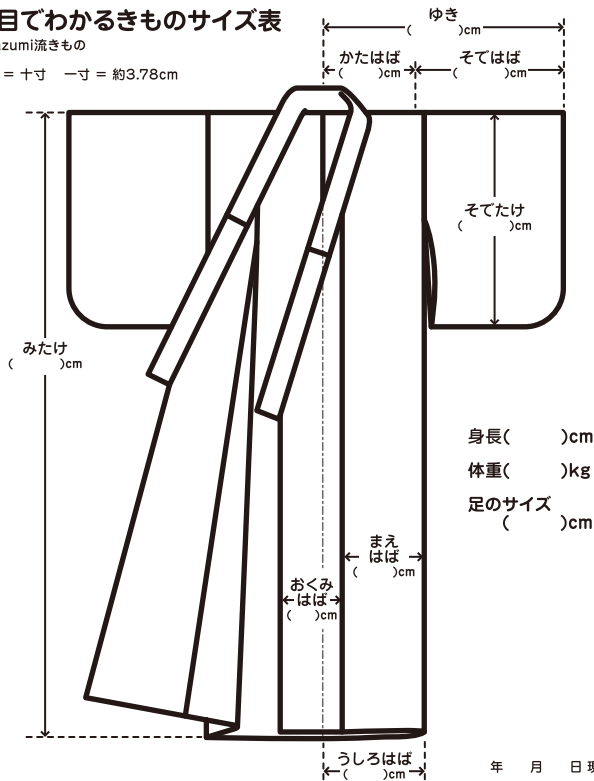

# 一目でわかるきものサイズ表

©Kazumi流きもの

一尺 = 十寸 一寸 = 約3.78cm

年 月 日 現在